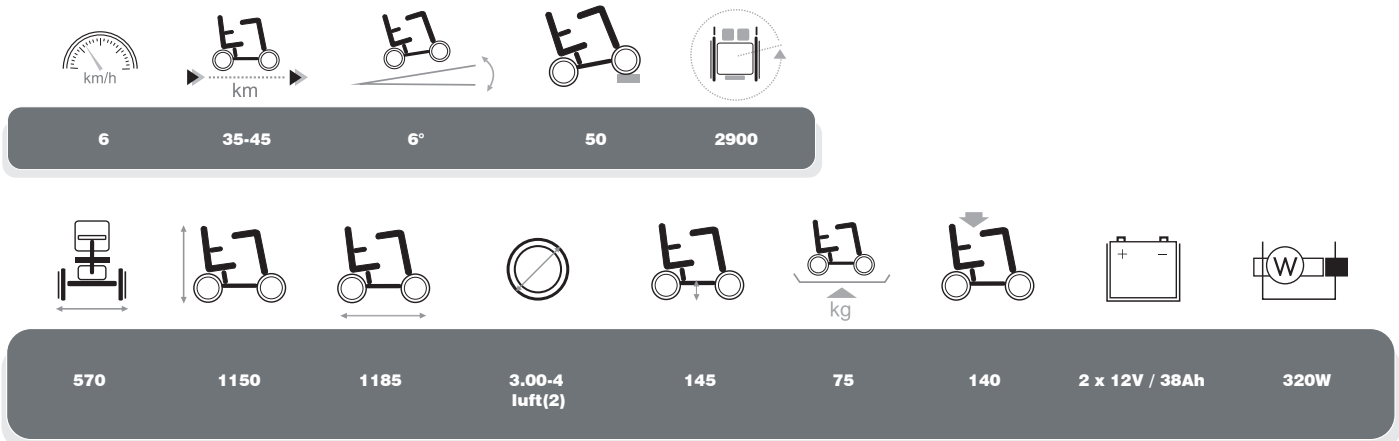

Eris

4-Rad-Scooter HMV-Nr.: 18.51.05.1041

Ausgestattet mit drehbarem Sitz mit Sitztiefeinstellung,
Rückenlehne, LED-Beleuchtung, Fahrtrichtungsanzeigern,
Rückspiegel und Einkaufskorb.

Abgebildete Ausstattungen können optional sein.

Ihre Mobilität ist unser Anliegen

Technische Informationen Eris

Reichweite unter optimalen Umgebungsbedingungen und Batteriezuständen ermittelt nach ISO 7176-4. Abbildungen können im Detail je Modell abweichen. Technische Änderungen und Irrtümer vorbehalten.