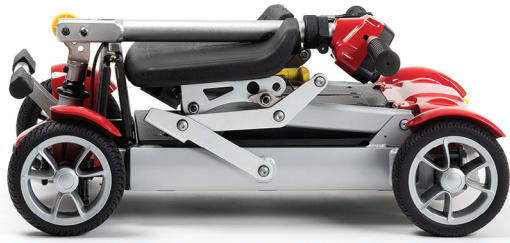

Alya

Kompakte Größe

Kompakte Größe für den Transport

Der **Alya** ist ein sehr kompakter und faltbarer Scooter. Einfach mitzunehmen, so dass der Benutzer jederzeit und überall seinen Scooter nutzen kann. Mit seiner großen Reichweite fühlt sich der Alya sowohl im Aussenbereich als auch im Innenbereich wohl.

- teleskopierbare Lenksäule
- sichtbare Batterieanzeige
- abnehmbarer Schlüssel

Klappsitz für einfachen Transport

*silbernes Modell mit
17,4 Ah Batterien*

- herausnehmbarer Lithium Ionen Akku
- Fußstütze

*rotes Modell mit
11,6 Ah Batterien*

Diese Bilder sind nur Abbildungen ghnlich. Bestimmte Funktionen können optional oder verschieden sein.

Ihre Mobilität ist unser Anliegen

Technische Daten Alya

				
6	12,8 18,6*	6°/10%	40	1420

Transport

Der **Alya** ist ein perfekter und leichter Transportscooter, kompakt in der Größe und in weniger als einer Minute faltbar. Ideal für kurze Strecken und bequem zu fahren.

Vollständig faltbar

Schalten Sie den **Alya** aus und ziehen Sie den Zündschlüssel ab. Senken Sie die Lenksäule in die niedrigste Position und ziehen Sie den hinteren gelben Hebel nach oben. Drücken Sie dann den Sitzbereich nach unten.